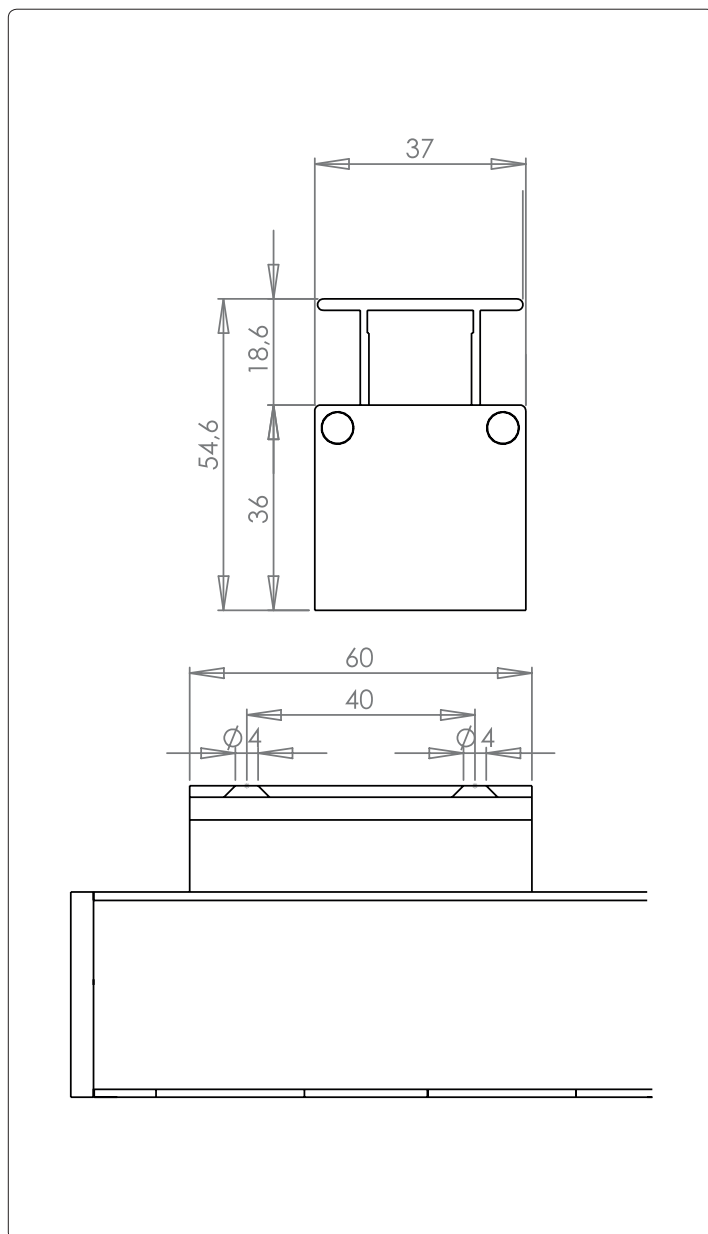

↓ DESCRIPTION PRODUIT

La Line P36 30 est un linéaire LED dits "de plafond", dédié à l'éclairage général, d'une puissance de 30 watts par mètre linéaire. Intégré dans un profilé aluminium fixe, orientable ou en suspension, la lumière émise est supérieure à celle d'un tube fluorescent pour un encombrement plus réduit et sans aucun dégagement de pollution électromagnétique. Avec son profilé de 36x37 mm, protégé par un capot en polycarbonate, les dimensions de la Lines P36 30 ont été définies sur 4 longueurs possibles : 55,5 cm, 100,5 cm, 153 cm & 205,5 cm.

↓ LONGUEURS | PUISSANCE

Longueurs* (cm)	Puissance (w)
55,5	17
100,5	30
153	46
205,5	62

*Longueurs hors tout comprenant Profilé aluminium, Capot, Embout de protection & réserve sortie de câble.